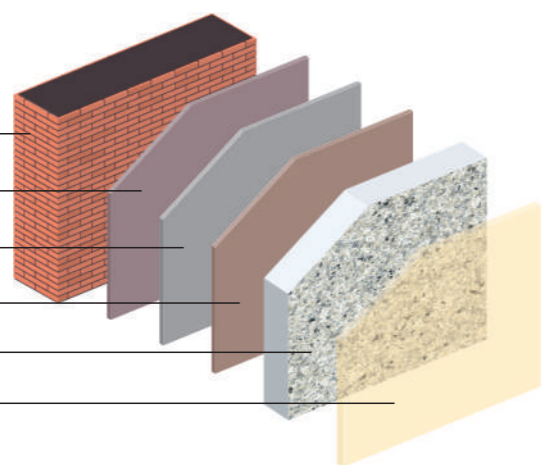

抗污耐候、性能卓絕

具國家一級抗污標準，結合非凡的耐候特質，透過緻密材質及彩紋細緻性，真正成為花崗石材的理想替代產品。

廣泛適用，不受限的應用

不挑基面，能完美應用於水泥、石膏、鋼板、磁磚乃至老舊塗膜等多樣材質，使建築刷新材質界限。

環保水性塗料，綠能新選擇

使用無毒、無味水性配方，兼具低碳且安全的特性，打造符合現代環保標準的全新綠建材系統，讓建築價值大幅躍升。

防霉抗菌，簡便清潔之選

擁有優異防霉抗污能力，超強自潔特性搭配易清洗功能，即使受到污染仍可輕鬆回復至原始如新的塗裝效果。

抗紫外、持久附著力超強

能抵禦紫外線傷害，防止龜裂，固附性穩定且不脫落，有效應對氣候影響，成為內外牆長效保護的不二選擇。

立面示意圖

- 塗裝基面
- 專用底漆
- 造型主材
- 有色底漆
- 鈴鹿多彩花崗石
- 專用透明面漆

花色選擇

溝縫工法，精雕立體美學

藉由輔具施工，創造出天然石材的深邃溝縫效果，提升牆面的立體輪廓使牆面更加堅韌，深受業者喜愛。

適用範圍：建築物之內、外牆、線條板、裝飾性特殊性造型等。
適用基面：水泥砂漿面、石膏板、金屬板、混凝土面、纖維板。