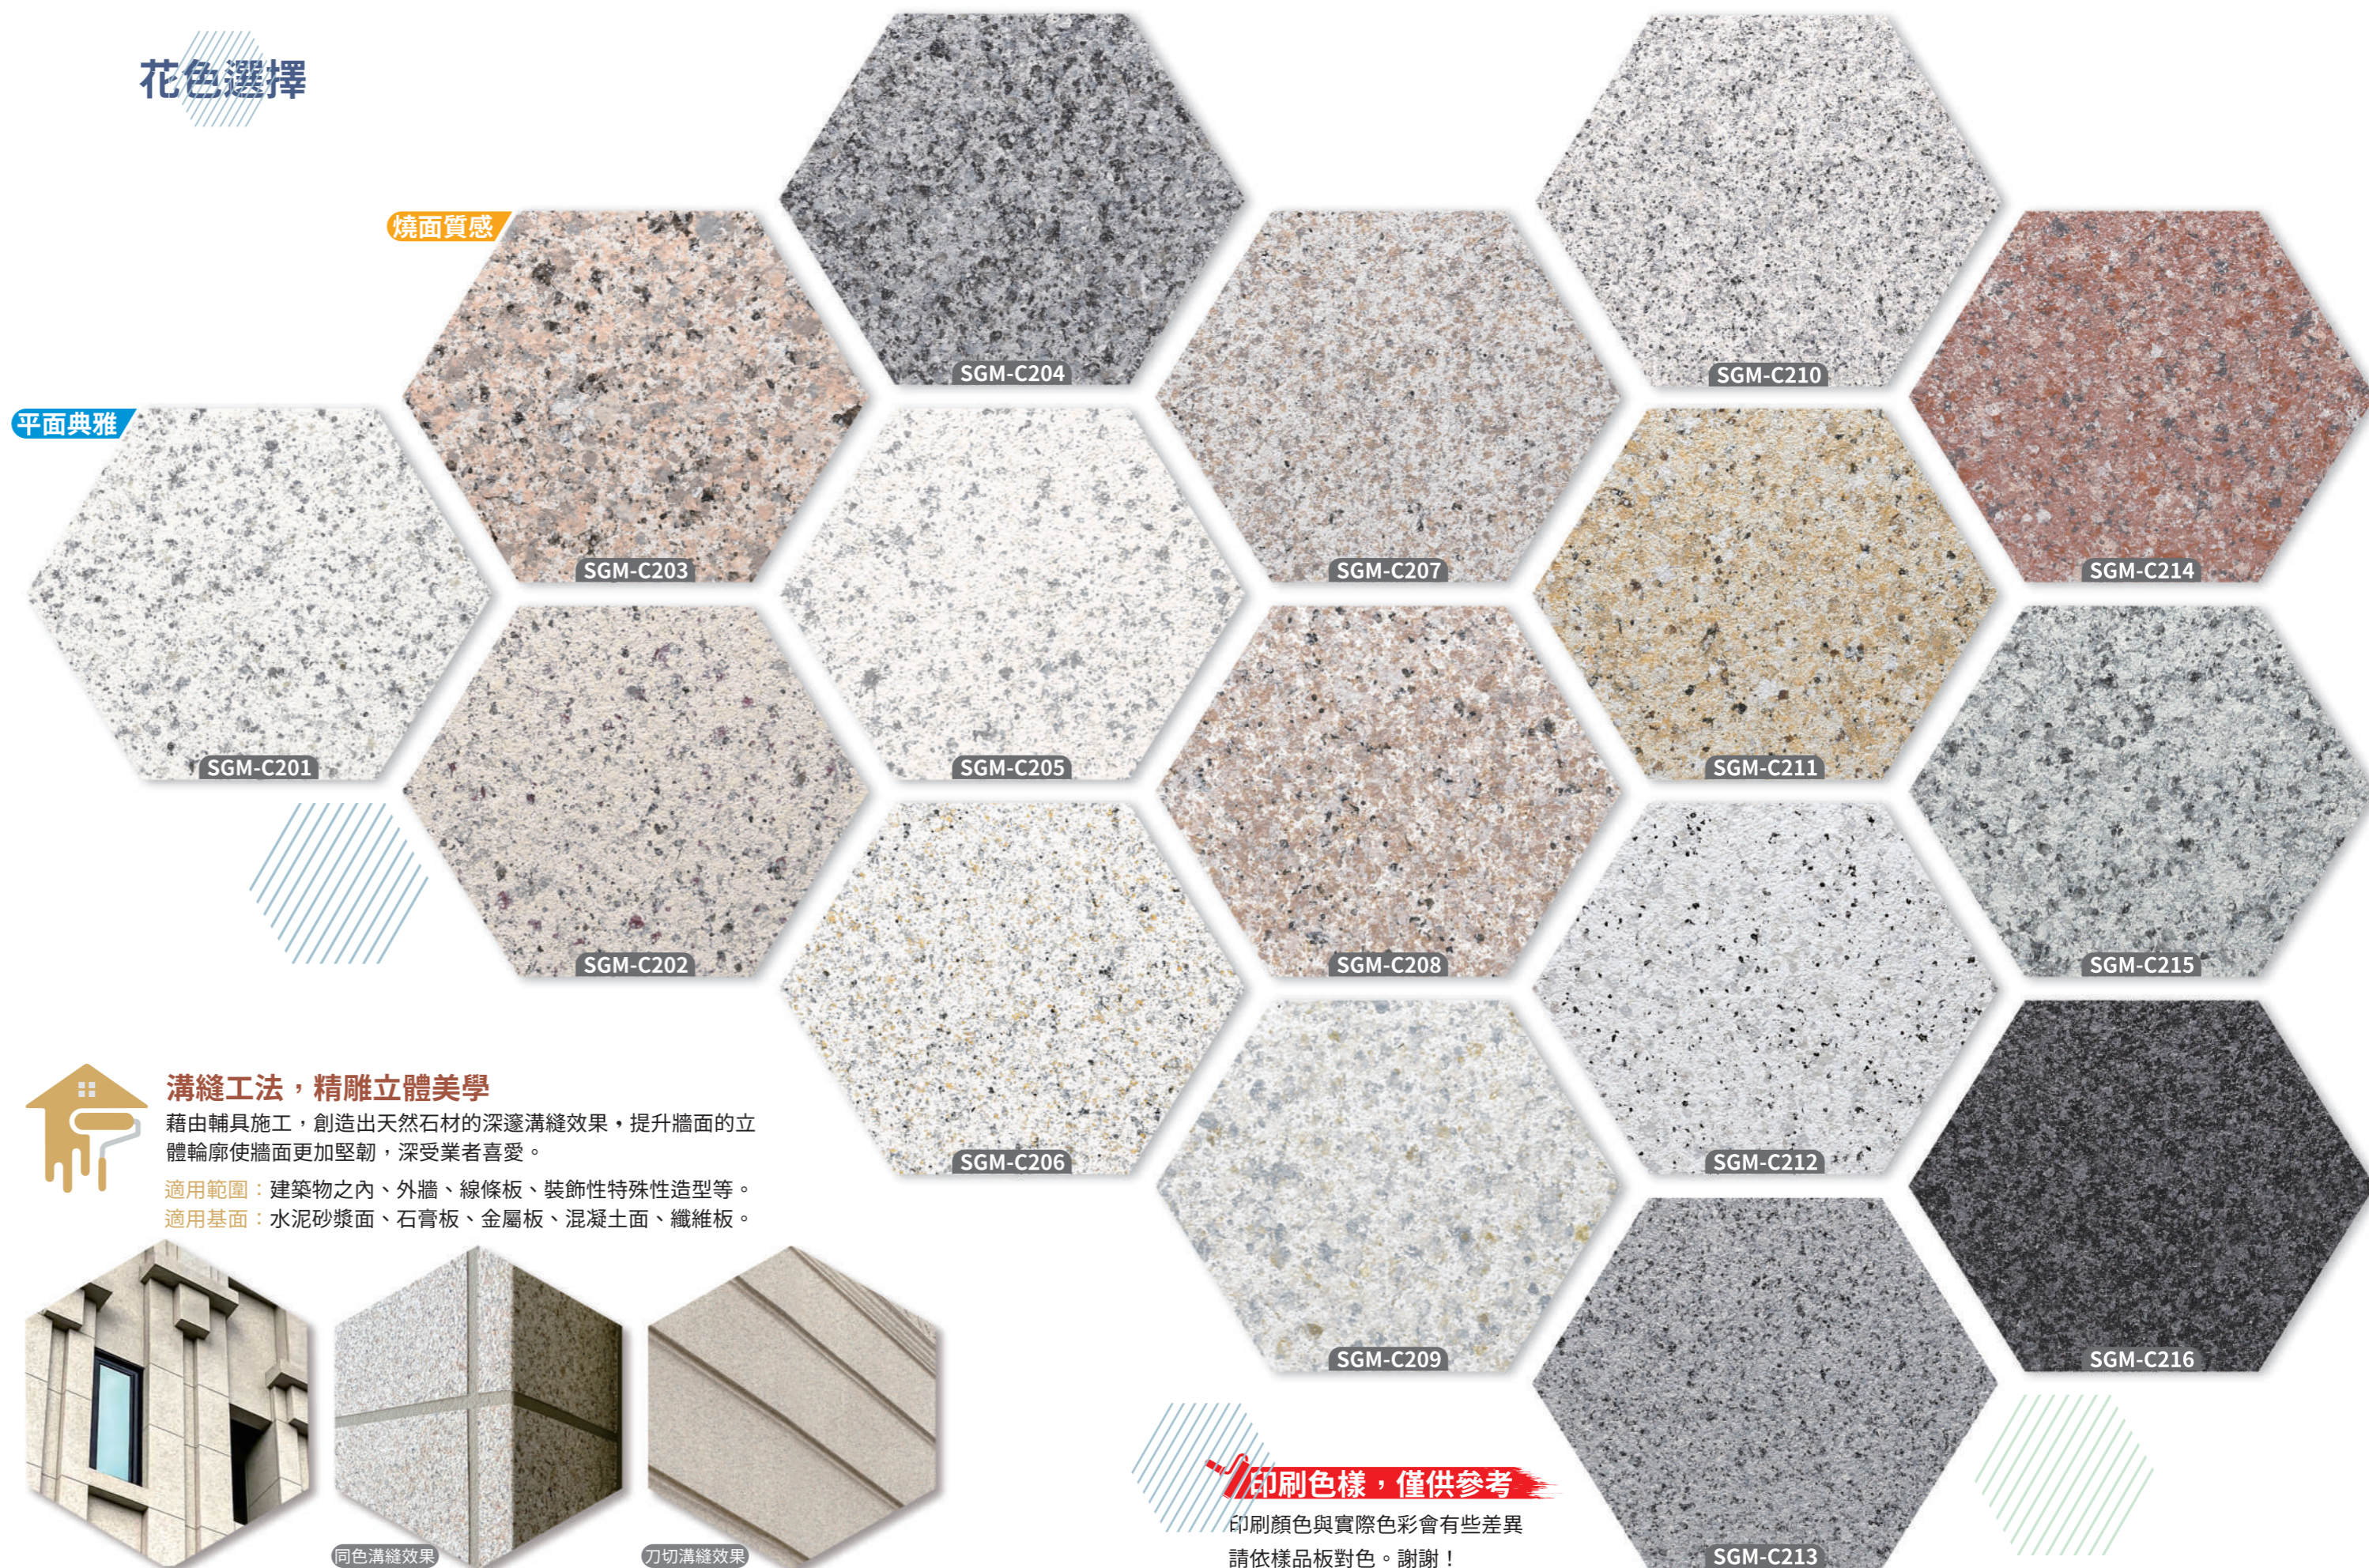

抗紫外、持久附著力超強

能抵禦紫外線傷害，防止龜裂，固附性穩定且不脫落，有效應對氣候影響，成為內外牆長效保護的不二選擇。

立面示意圖

- 塗裝基面
- 專用底漆
- 造型主材
- 有色底漆
- 鈴鹿多彩花崗石
- 專用透明面漆

花色選擇

溝縫工法，精雕立體美學

藉由輔具施工，創造出天然石材的深邃溝縫效果，提升牆面的立體輪廓使牆面更加堅韌，深受業者喜愛。

適用範圍：建築物之內、外牆、線條板、裝飾性特殊性造型等。
適用基面：水泥砂漿面、石膏板、金屬板、混凝土面、纖維板。

同色溝縫效果

刀切溝縫效果

印刷色樣，僅供參考

印刷顏色與實際色彩會有些差異
請依樣品板對色。謝謝！